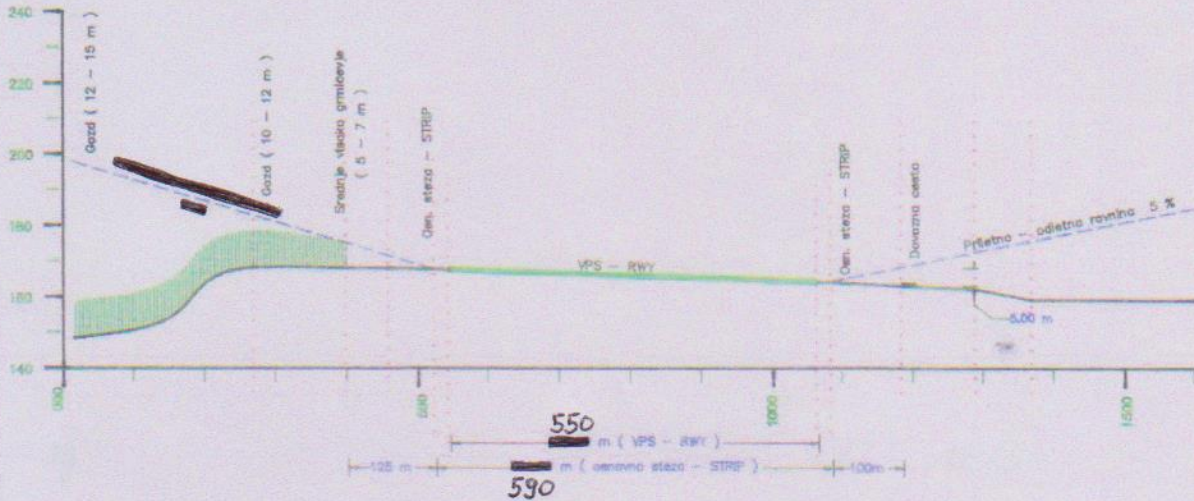

18-04-1997

SKICA VZLETIŠČA "METLIKA"
AERO KLUB BELA KRAJINA

VZDOLŽNI PREREZ VZLETIŠČA
"METLIKA"
VEŠNA M=1:2.000 - DOBINA M=1:10.000

TOČNI VZLETIŠČA "METLIKA"
M = 1 : 10.000

PREČNI PREREZ VZLETIŠČA
"METLIKA"
M = 1 : 2.000