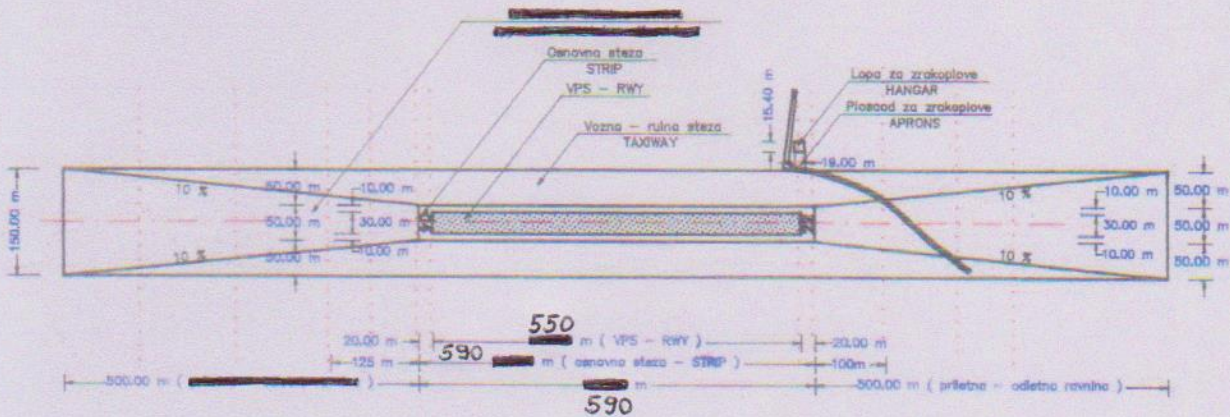

18-04-1997

SKICA VZLETIŠČA "METLIKA"
AERO KLUB BELA KRAJINA

VZDOLŽNI PREREZ VZLETIŠČA
"METLIKA"
VEŠNA M=1:2.000 - DOBINA M=1:10.000

TOČNI VZLETIŠČA "METLIKA"
M = 1 : 10.000

PREČNI PREREZ VZLETIŠČA
"METLIKA"
M = 1 : 2.000